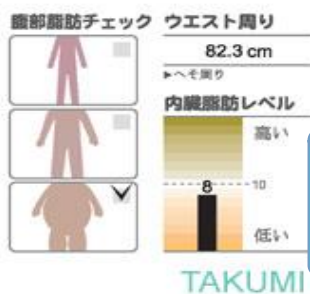

冬の INBODY

体組成測定会

部位別の

筋 肉 量 脂 肪 量

開催!

が測定出来る!!

	時間	会場
12月14日(土)	11:00 ~ 13:00	1階ロビー
	14:00 ~ 16:00	1階ロビー
12月15日(日)	14:00 ~ 16:00	1階ロビー
12月16日(月)	13:00 ~ 16:00	1階ロビー

測定は簡単! 装置に乗ってグリップを握るだけ!

★測定料 1回100円

JPNアプリクーポン利用で0円

※JPN専用アプリのブロンズ会員様以上の全員にクーポンが発行されています。

測定結果プリント

InBody 430

高精度ポータブル
体成分分析装置

次回予定
令和7年2月予定