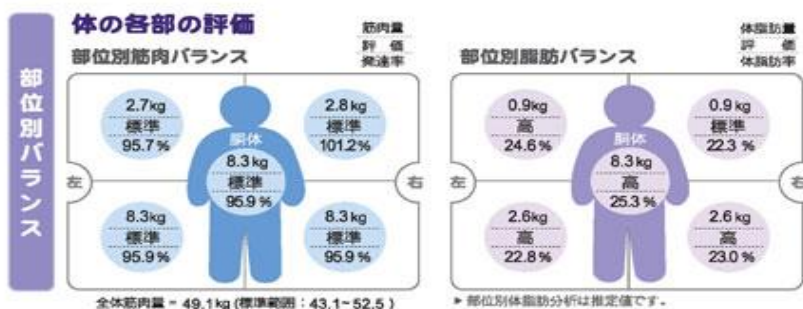

冬の INBODY

体組成測定会

部位別の

筋 肉 量 脂 肪 量

開催!

が測定出来る!!

	時間	会場
12月14日(土)	11:00 ~ 13:00	1階ロビー
	14:00 ~ 16:00	1階ロビー
12月15日(日)	14:00 ~ 16:00	1階ロビー
12月16日(月)	13:00 ~ 16:00	1階ロビー

測定は簡単! 装置に乗ってグリップを握るだけ!

★測定料 1回100円

JPNアプリクーポン利用で0円

※JPN専用アプリのブロンズ会員様以上の全員にクーポンが発行されています。

測定結果プリント

InBody 430

高精度ポータブル
体成分分析装置

次回予定
令和7年2月予定